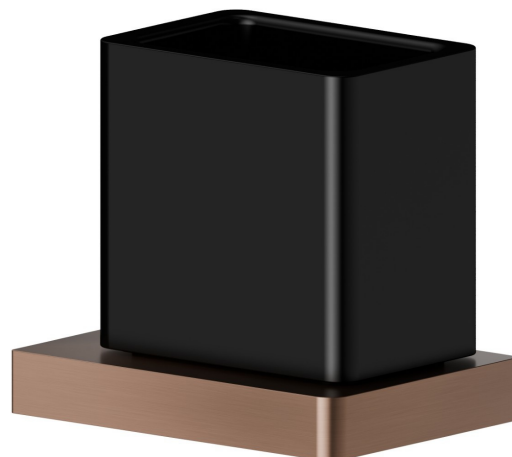

ACCESSORI QUADRI

62906.59.067

Porta bicchiere a muro. Ceramica Nera - finitura PVD Brushed Copper Bronze

PVD Brushed Copper Bronze

CARATTERISTICHE

Materiale

Ceramica

Installazione

A parete

DISEGNO TECNICO

ACCESSORI QUADRI

62906.59.067

Porta bicchiere a muro. Ceramica Nera - finitura PVD Brushed Copper Bronze

FINITURE DISPONIBILI

59.067

PVD Brushed Copper Bronze

01.014

finitura Bianco opaco

01.093

finitura Nero opaco

21.018

finitura Cromo

58.061

finitura PVD Copper Bronze

MO.075

finitura Copper Glossy