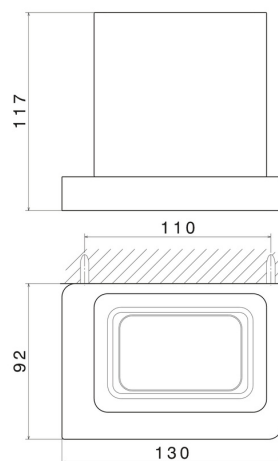

DISEGNO TECNICO