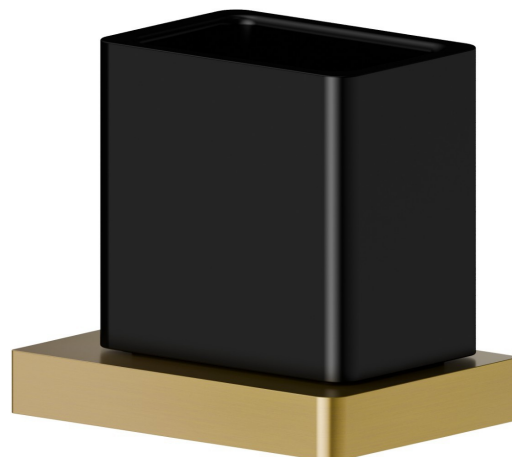

ACCESSORI QUADRI

62906.59.097

Porta bicchiere a muro. Ceramica Nera - finitura PVD Brushed Gold

PVD Brushed Gold

CARATTERISTICHE

Materiale

Ceramica

Installazione

A parete

DISEGNO TECNICO

ACCESSORI QUADRI

62906.59.097

Porta bicchiere a muro. Ceramica Nera - finitura PVD Brushed Gold

FINITURE DISPONIBILI

59.097

PVD Brushed Gold

01.014

finitura Bianco opaco

01.093

finitura Nero opaco

21.018

finitura Cromo

58.061

finitura PVD Copper Bronze

MO.075

finitura Copper Glossy