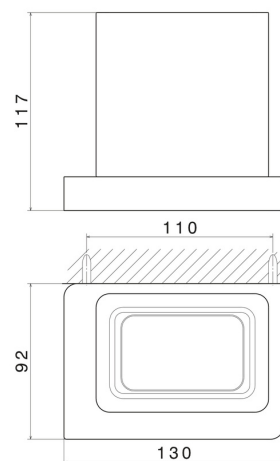

ACCESSORI QUADRI

62906.59.097

Porta bicchiere a muro. Ceramica Nera - finitura PVD Brushed Gold

PVD Brushed Gold

CARATTERISTICHE

Materiale

Ceramica

Installazione

A parete

DISEGNO TECNICO

ACCESSORI QUADRI

62906.59.097

Porta bicchiere a muro. Ceramica Nera - finitura PVD Brushed Gold

FINITURE DISPONIBILI

59.097

PVD Brushed Gold