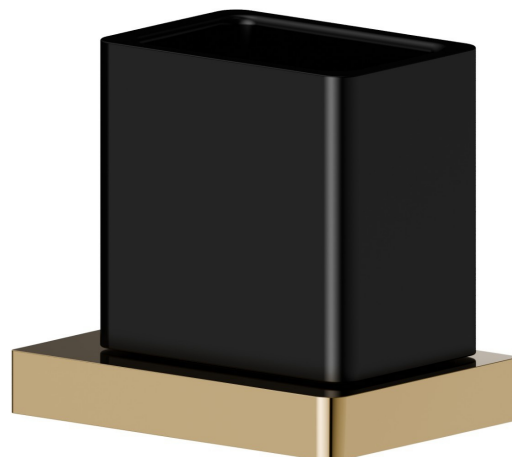

# ACCESSORI QUADRI

**62906.61.020**

Porta bicchiere a muro. Ceramica Nera - finitura PVD Glossy Gold

## CARATTERISTICHE

---

Materiale

**Ceramica**

Installazione

**A parete**

## ACCESSORI QUADRI

**62906.61.020**

Porta bicchiere a muro. Ceramica Nera - finitura PVD Glossy Gold

### FINITURE DISPONIBILI

---

**61.020**

PVD Glossy Gold

**01.014**

finitura Bianco opaco

**01.093**

finitura Nero opaco