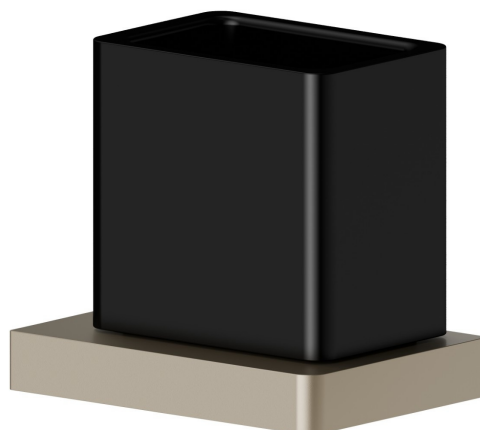

# ACCESSORI QUADRI

**62906.M0.071**

Porta bicchiere a muro. Ceramica Nera - finitura Gold Satin

## CARATTERISTICHE

---

Materiale

**Ceramica**

Installazione

**A parete**

## ACCESSORI QUADRI

**62906.M0.071**

Porta bicchiere a muro. Ceramica Nera - finitura Gold Satin