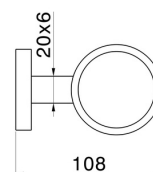

ACCESSORI X-STEEL

73205X.59.067

Porta bicchiere a muro. Resina Bianca - finitura PVD Brushed Copper Bronze

PVD Brushed Copper Bronze

CARATTERISTICHE

Materiale

Resina

Installazione

A parete

DISEGNO TECNICO

ACCESSORI X-STEEL

73205X.59.067

Porta bicchiere a muro. Resina Bianca - finitura PVD Brushed Copper Bronze

FINITURE DISPONIBILI

59.067

PVD Brushed Copper Bronze