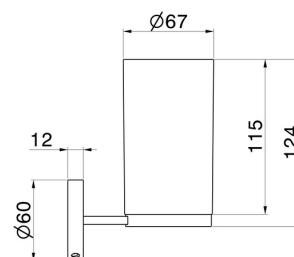

ACCESSORI X-STEEL

73205X.59.067

Porta bicchiere a muro. Resina Bianca - finitura PVD Brushed Copper Bronze

PVD Brushed Copper Bronze

CARATTERISTICHE

Materiale

Resina

Installazione

A parete

DISEGNO TECNICO

ACCESSORI X-STEEL

73205X.59.067

Porta bicchiere a muro. Resina Bianca - finitura PVD Brushed Copper Bronze

FINITURE DISPONIBILI

59.067

PVD Brushed Copper Bronze