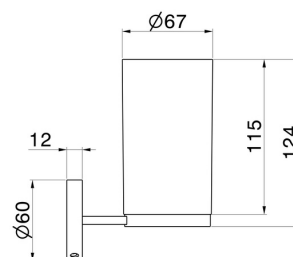

ACCESSORI X-STEEL

73205X.59.097

Porta bicchiere a muro. Resina Bianca - finitura PVD Brushed Gold

PVD Brushed Gold

CARATTERISTICHE

Materiale

Resina

Installazione

A parete

DISEGNO TECNICO

ACCESSORI X-STEEL

73205X.59.097

Porta bicchiere a muro. Resina Bianca - finitura PVD Brushed Gold

FINITURE DISPONIBILI

59.097

PVD Brushed Gold