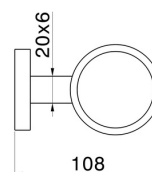

ACCESSORI X-STEEL

73205X.59.097

Porta bicchiere a muro. Resina Bianca - finitura PVD Brushed Gold

PVD Brushed Gold

CARATTERISTICHE

Materiale

Resina

Installazione

A parete

DISEGNO TECNICO

ACCESSORI X-STEEL

73205X.59.097

Porta bicchiere a muro. Resina Bianca - finitura PVD Brushed Gold

FINITURE DISPONIBILI

59.097

PVD Brushed Gold