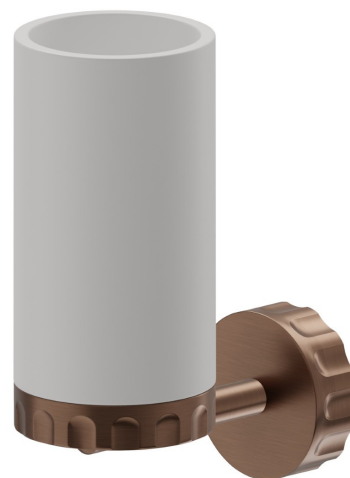

ACCESSORI IONIKA

73505.59.067

Porta bicchiere a muro. Resina Bianca - finitura PVD Brushed Copper Bronze

PVD Brushed Copper Bronze

CARATTERISTICHE

Materiale

Resina

Installazione

A parete

DISEGNO TECNICO

ACCESSORI IONIKA

73505.59.067

Porta bicchiere a muro. Resina Bianca - finitura PVD Brushed Copper Bronze

FINITURE DISPONIBILI

 **59.067**
PVD Brushed Copper Bronze

 **01.014**
finitura Bianco opaco

 **01.093**
finitura Nero opaco

 **21.018**
finitura Cromo

 **59.064**
finitura PVD Brushed Gun Metal

 **59.066**
finitura PVD Acciaio Spazzolato

 **59.098**
finitura PVD Brushed Pale Gold

 **61.020**
finitura PVD Glossy Gold