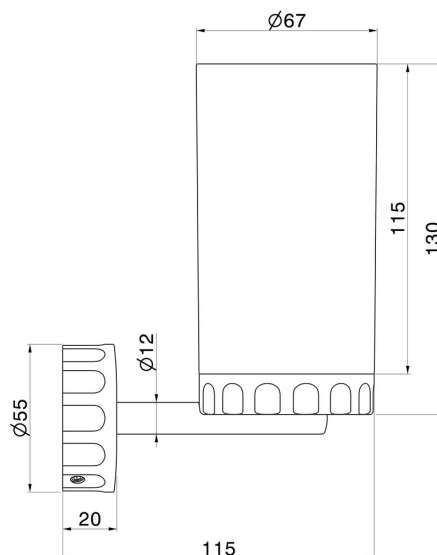

ACCESSORI IONIKA

73505.59.067

Porta bicchiere a muro. Resina Bianca - finitura PVD Brushed Copper Bronze

PVD Brushed Copper Bronze

CARATTERISTICHE

Materiale

Resina

Installazione

A parete

DISEGNO TECNICO

ACCESSORI IONIKA

73505.59.067

Porta bicchiere a muro. Resina Bianca - finitura PVD Brushed Copper Bronze

FINITURE DISPONIBILI

 **59.067**
PVD Brushed Copper Bronze

 **01.014**
finitura Bianco opaco