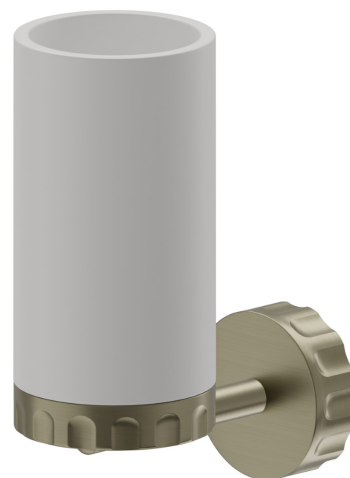

# ACCESSORI IONIKA

73505.59.098

Porta bicchiere a muro. Resina Bianca - finitura PVD Brushed Pale Gold

PVD Brushed Pale Gold

## CARATTERISTICHE

Materiale

**Resina**

Installazione

**A parete**

## ACCESSORI IONIKA

**73505.59.098**

Porta bicchiere a muro. Resina Bianca - finitura PVD Brushed Pale Gold

**61.020**

finitura PVD Glossy Gold