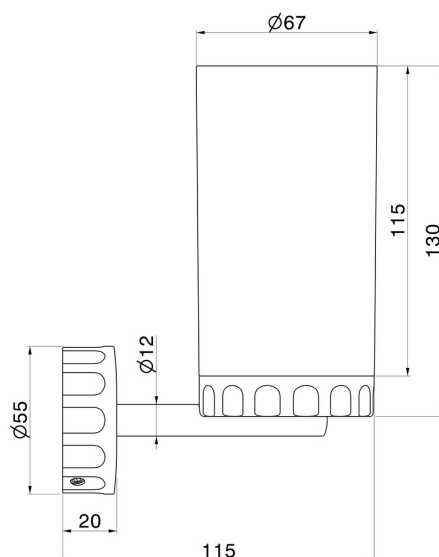

ACCESSORI IONIKA

73505.61.020

Porta bicchiere a muro. Resina Bianca - finitura PVD Glossy Gold

PVD Glossy Gold

CARATTERISTICHE

Materiale

Resina

Installazione

A parete

DISEGNO TECNICO

ACCESSORI IONIKA

73505.61.020

Porta bicchiere a muro. Resina Bianca - finitura PVD Glossy Gold

FINITURE DISPONIBILI

61.020

PVD Glossy Gold