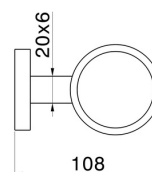

ACCESSORI X-STEEL

73206X.59.064

Porta bicchiere a muro. Resina Nera - finitura PVD Brushed Gun Metal

PVD Brushed Gun Metal

CARATTERISTICHE

Materiale

Resina

Installazione

A parete

DISEGNO TECNICO

ACCESSORI X-STEEL

73206X.59.064

Porta bicchiere a muro. Resina Nera - finitura PVD Brushed Gun Metal

FINITURE DISPONIBILI

59.064

PVD Brushed Gun Metal

50.050

finitura Acciaio Inox

59.067

finitura PVD Brushed Copper Bronze

59.097

finitura PVD Brushed Gold

59.098

finitura PVD Brushed Pale Gold