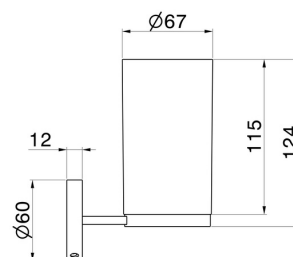

ACCESSORI X-STEEL

73206X.59.064

Porta bicchiere a muro. Resina Nera - finitura PVD Brushed Gun Metal

PVD Brushed Gun Metal

CARATTERISTICHE

Materiale

Resina

Installazione

A parete

DISEGNO TECNICO

ACCESSORI X-STEEL

73206X.59.064

Porta bicchiere a muro. Resina Nera - finitura PVD Brushed Gun Metal

FINITURE DISPONIBILI

59.064

PVD Brushed Gun Metal