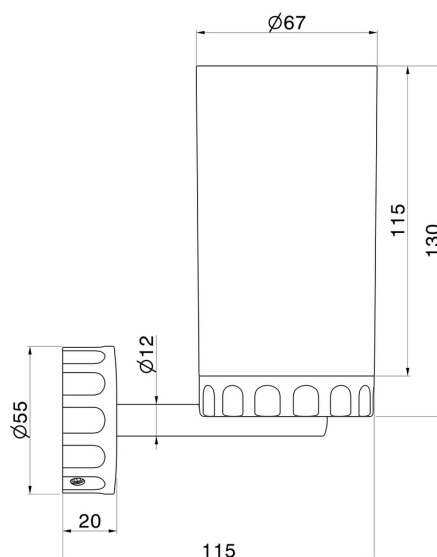

ACCESSORI IONIKA

73506.59.098

Porta bicchiere a muro. Resina Nera - finitura PVD Brushed Pale Gold

PVD Brushed Pale Gold

CARATTERISTICHE

Materiale

Resina

Installazione

A parete

DISEGNO TECNICO

ACCESSORI IONIKA

73506.59.098

Porta bicchiere a muro. Resina Nera - finitura PVD Brushed Pale Gold

FINITURE DISPONIBILI

59.098

PVD Brushed Pale Gold