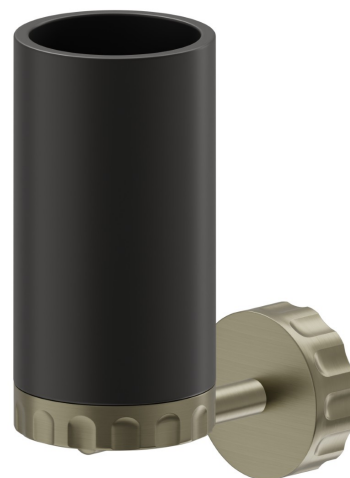

ACCESSORI IONIKA

73506.59.098

Porta bicchiere a muro. Resina Nera - finitura PVD Brushed Pale Gold

PVD Brushed Pale Gold

CARATTERISTICHE

Materiale

Resina

Installazione

A parete

DISEGNO TECNICO

ACCESSORI IONIKA

73506.59.098

Porta bicchiere a muro. Resina Nera - finitura PVD Brushed Pale Gold

FINITURE DISPONIBILI

59.098

PVD Brushed Pale Gold

01.014

finitura Bianco opaco

01.093

finitura Nero opaco

21.018

finitura Cromo

59.064

finitura PVD Brushed Gun Metal

59.066

finitura PVD Acciaio Spazzolato

59.067

finitura PVD Brushed Copper Bronze

61.020

finitura PVD Glossy Gold