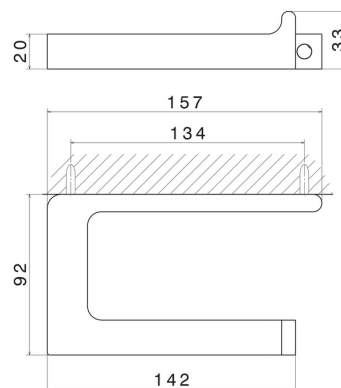

ACCESSORI QUADRI

62923.01.014

Porta rotolo a muro versione destra - finitura Bianco opaco

Bianco opaco

CARATTERISTICHE

Installazione

A parete

DISEGNO TECNICO

ACCESSORI QUADRI

62923.01.014

Porta rotolo a muro versione destra - finitura Bianco opaco

FINITURE DISPONIBILI

01.014

Bianco opaco

01.093

finitura Nero opaco