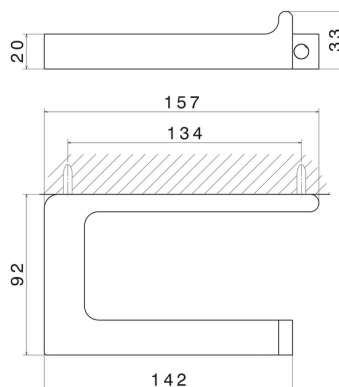

ACCESSORI QUADRI

62923.21.018

Porta rotolo a muro versione destra - finitura Cromo

Cromo

CARATTERISTICHE

Installazione

A parete

DISEGNO TECNICO

ACCESSORI QUADRI

62923.21.018

Porta rotolo a muro versione destra - finitura Cromo

FINITURE DISPONIBILI

21.018

Cromo

01.014

finitura Bianco opaco