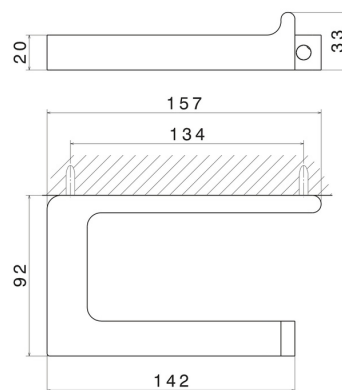

ACCESSORI QUADRI

62923.58.061

Porta rotolo a muro versione destra - finitura PVD Copper Bronze

PVD Copper Bronze

CARATTERISTICHE

Installazione

A parete

DISEGNO TECNICO

ACCESSORI QUADRI

62923.58.061

Porta rotolo a muro versione destra - finitura PVD Copper Bronze

FINITURE DISPONIBILI

58.061

PVD Copper Bronze

01.014

finitura Bianco opaco