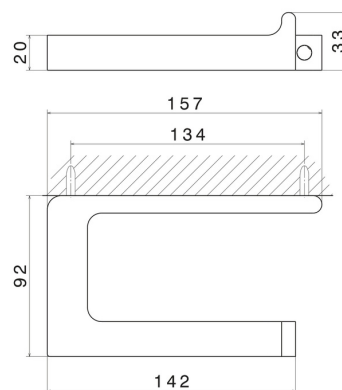

ACCESSORI QUADRI

62923.58.063

Porta rotolo a muro versione destra - finitura PVD Gun Metal

PVD Gun Metal

CARATTERISTICHE

Installazione

A parete

DISEGNO TECNICO

ACCESSORI QUADRI

62923.58.063

Porta rotolo a muro versione destra - finitura PVD Gun Metal

FINITURE DISPONIBILI

58.063

PVD Gun Metal

01.014

finitura Bianco opaco