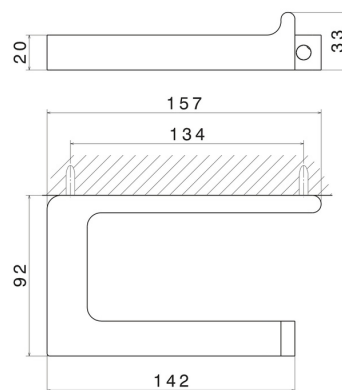

ACCESSORI QUADRI

62923.59.064

Porta rotolo a muro versione destra - finitura PVD Brushed Gun Metal

PVD Brushed Gun Metal

CARATTERISTICHE

Installazione

A parete

DISEGNO TECNICO

ACCESSORI QUADRI

62923.59.064

Porta rotolo a muro versione destra - finitura PVD Brushed Gun Metal

FINITURE DISPONIBILI

59.064

PVD Brushed Gun Metal

01.014

finitura Bianco opaco