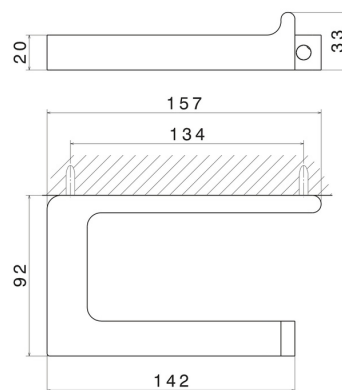

ACCESSORI QUADRI

62923.59.066

Porta rotolo a muro versione destra - finitura PVD Acciaio Spazzolato

PVD Acciaio Spazzolato

CARATTERISTICHE

Installazione

A parete

DISEGNO TECNICO

ACCESSORI QUADRI

62923.59.066

Porta rotolo a muro versione destra - finitura PVD Acciaio Spazzolato

FINITURE DISPONIBILI

59.066

PVD Acciaio Spazzolato

01.014

finitura Bianco opaco