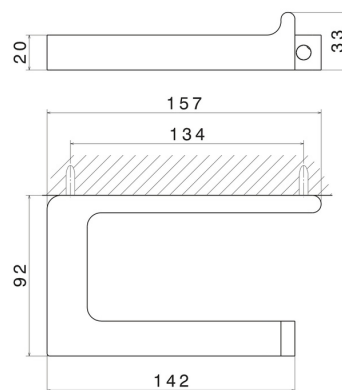

ACCESSORI QUADRI

62923.59.067

Porta rotolo a muro versione destra - finitura PVD Brushed Copper Bronze

PVD Brushed Copper Bronze

CARATTERISTICHE

Installazione

A parete

DISEGNO TECNICO

ACCESSORI QUADRI

62923.59.067

Porta rotolo a muro versione destra - finitura PVD Brushed Copper Bronze

FINITURE DISPONIBILI

59.067

PVD Brushed Copper Bronze

01.014

finitura Bianco opaco