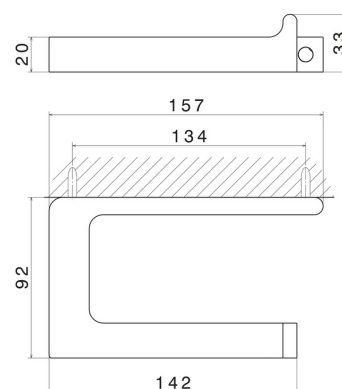

ACCESSORI QUADRI

62923.59.097

Porta rotolo a muro versione destra - finitura PVD Brushed Gold

PVD Brushed Gold

CARATTERISTICHE

Installazione

A parete

DISEGNO TECNICO

ACCESSORI QUADRI

62923.59.097

Porta rotolo a muro versione destra - finitura PVD Brushed Gold

FINITURE DISPONIBILI

59.097

PVD Brushed Gold

01.014

finitura Bianco opaco