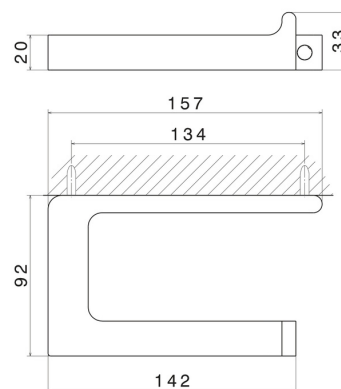

ACCESSORI QUADRI

62923.61.020

Porta rotolo a muro versione destra - finitura PVD Glossy Gold

CARATTERISTICHE

Installazione

A parete

DISEGNO TECNICO

ACCESSORI QUADRI

62923.61.020

Porta rotolo a muro versione destra - finitura PVD Glossy Gold

FINITURE DISPONIBILI

61.020

PVD Glossy Gold

01.014

finitura Bianco opaco

01.093