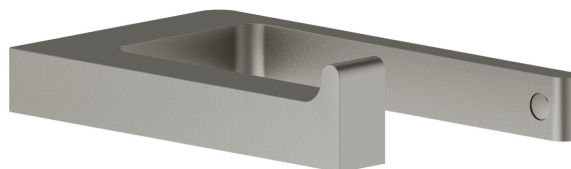

ACCESSORI QUADRI

62923.M0.070

Porta rotolo a muro versione destra - finitura Titanium Satin

Titanium Satin

CARATTERISTICHE

Installazione

A parete

DISEGNO TECNICO

ACCESSORI QUADRI

62923.M0.070

Porta rotolo a muro versione destra - finitura Titanium Satin

FINITURE DISPONIBILI

M0.070

Titanium Satin

01.014

finitura Bianco opaco

01.093

finitura Nero opaco

21.018

finitura Cromo

58.061

finitura PVD Copper Bronze

58.063

finitura PVD Gun Metal