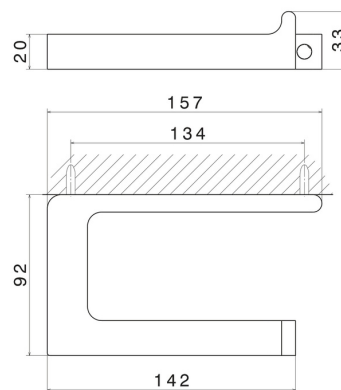

ACCESSORI QUADRI

62923.M0.070

Porta rotolo a muro versione destra - finitura Titanium Satin

Titanium Satin

CARATTERISTICHE

Installazione

A parete

DISEGNO TECNICO

ACCESSORI QUADRI

62923.M0.070

Porta rotolo a muro versione destra - finitura Titanium Satin

FINITURE DISPONIBILI

M0.070

Titanium Satin

01.014

finitura Bianco opaco