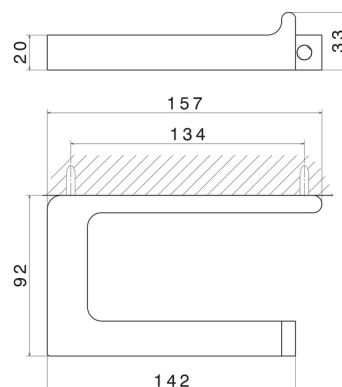

ACCESSORI QUADRI

62923.M0.071

Porta rotolo a muro versione destra - finitura Gold Satin

CARATTERISTICHE

Installazione

A parete

DISEGNO TECNICO

ACCESSORI QUADRI

62923.M0.071

Porta rotolo a muro versione destra - finitura Gold Satin

FINITURE DISPONIBILI

M0.071

Gold Satin

01.014

finitura Bianco opaco

01.093