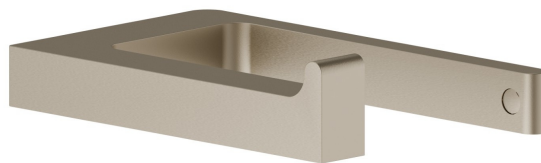

ACCESSORI QUADRI

62923.M0.071

Porta rotolo a muro versione destra - finitura Gold Satin

CARATTERISTICHE

Installazione

A parete

DISEGNO TECNICO

ACCESSORI QUADRI

62923.M0.071

Porta rotolo a muro versione destra - finitura Gold Satin

FINITURE DISPONIBILI

M0.071

Gold Satin

01.014

finitura Bianco opaco

01.093

finitura Nero opaco

21.018

finitura Cromo

58.061

finitura PVD Copper Bronze

58.063

finitura PVD Gun Metal

59.064

finitura PVD Glossy Gold

M0.070

finitura Titanium Satin

MO.072

finitura Copper Satin

MO.075

finitura Copper Glossy