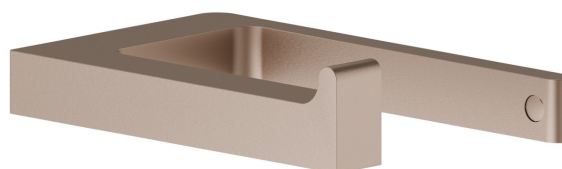

# ACCESSORI QUADRI

62923.M0.072

Porta rotolo a muro versione destra - finitura Copper Satin

Copper Satin

## CARATTERISTICHE

Installazione

**A parete**

## ACCESSORI QUADRI

**62923.M0.072**

Porta rotolo a muro versione destra - finitura Copper Satin

### FINITURE DISPONIBILI

---

**M0.072**

Copper Satin

**01.014**

finitura Bianco opaco

**01.093**

finitura Nero opaco