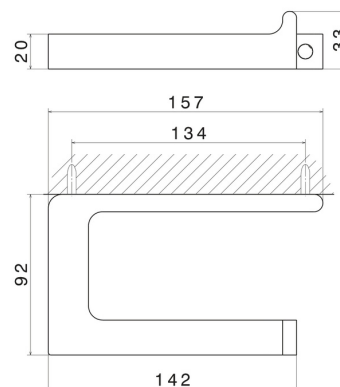

# ACCESSORI QUADRI

62923.M0.072

Porta rotolo a muro versione destra - finitura Copper Satin

Copper Satin

## CARATTERISTICHE

Installazione

**A parete**

## DISEGNO TECNICO