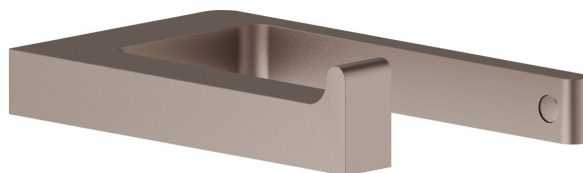

ACCESSORI QUADRI

62923.M0.075

Porta rotolo a muro versione destra - finitura Copper Glossy

CARATTERISTICHE

Installazione

A parete

DISEGNO TECNICO

ACCESSORI QUADRI

62923.M0.075

Porta rotolo a muro versione destra - finitura Copper Glossy

FINITURE DISPONIBILI

M0.075

Copper Glossy

01.014

finitura Bianco opaco

01.093

finitura Nero opaco

21.018

finitura Cromo

58.061

finitura PVD Copper Bronze

58.063

finitura PVD Gun Metal

59.064

finitura PVD Glossy Gold

M0.070

finitura Titanium Satin

MO.071

finitura Gold Satin

MO.072

finitura Copper Satin