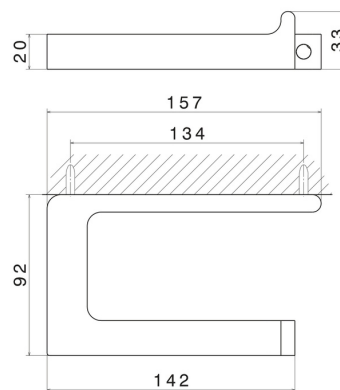

ACCESSORI QUADRI

62923.M0.075

Porta rotolo a muro versione destra - finitura Copper Glossy

CARATTERISTICHE

Installazione

A parete

DISEGNO TECNICO

ACCESSORI QUADRI

62923.M0.075

Porta rotolo a muro versione destra - finitura Copper Glossy

FINITURE DISPONIBILI

M0.075

Copper Glossy

01.014

finitura Bianco opaco

01.093