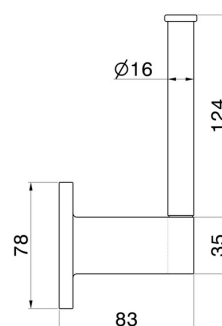

ACCESSORI TONDI

67223.01.093

Porta rotolo a muro versione destra - finitura Nero opaco

CARATTERISTICHE

Installazione

A parete

DISEGNO TECNICO

ACCESSORI TONDI