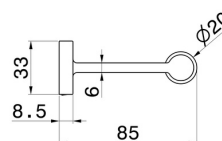

DISEGNO TECNICO