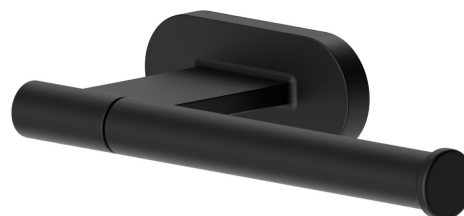

ACCESSORI TONDI

67223.01.093

Porta rotolo a muro versione destra - finitura Nero opaco

CARATTERISTICHE

Installazione

A parete

DISEGNO TECNICO

ACCESSORI TONDI

67223.01.093

Porta rotolo a muro versione destra - finitura Nero opaco

FINITURE DISPONIBILI

01.093

Nero opaco

01.014

finitura Bianco opaco

21.018

finitura Cromo

47.083

finitura Groove Bronze

58.061

finitura PVD Copper Bronze

58.063

finitura PVD Gun Metal

59.064

finitura PVD Brushed Pale Gold

61.020

finitura PVD Glossy Gold

 **MO.070**
finitura Titanium Satin

 **MO.071**
finitura Gold Satin

 **MO.072**
finitura Copper Satin

 **MO.075**
finitura Copper Glossy

 **MO.077**
finitura Carbon Satin