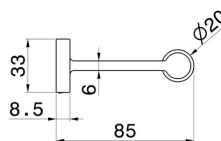

ACCESSORI TONDI

67223.21.018

Porta rotolo a muro versione destra - finitura Cromo

Cromo

CARATTERISTICHE

Installazione

A parete

DISEGNO TECNICO