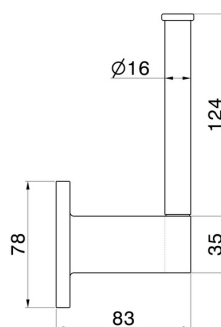

ACCESSORI TONDI

67223.21.018

Porta rotolo a muro versione destra - finitura Cromo

Cromo

CARATTERISTICHE

Installazione

A parete

DISEGNO TECNICO