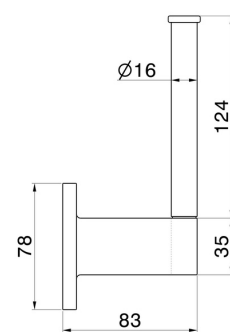

ACCESSORI TONDI

67223.58.061

Porta rotolo a muro versione destra - finitura PVD Copper Bronze

PVD Copper Bronze

CARATTERISTICHE

Installazione

A parete

DISEGNO TECNICO