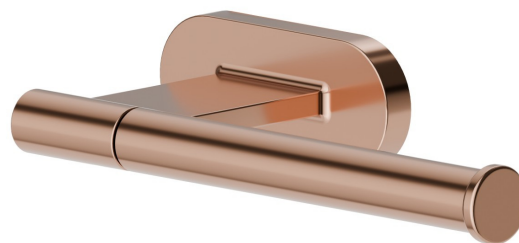

ACCESSORI TONDI

67223.58.061

Porta rotolo a muro versione destra - finitura PVD Copper Bronze

PVD Copper Bronze

CARATTERISTICHE

Installazione

A parete

DISEGNO TECNICO

ACCESSORI TONDI

67223.58.061

Porta rotolo a muro versione destra - finitura PVD Copper Bronze

FINITURE DISPONIBILI

58.061

PVD Copper Bronze

01.014

finitura Bianco opaco

01.093

finitura Nero opaco

21.018

finitura Cromo

47.083

finitura Groove Bronze

58.063

finitura PVD Gun Metal

59.098

finitura PVD Brushed Pale Gold

61.020

finitura PVD Glossy Gold

MO.070

finitura Titanium Satin

MO.071

finitura Gold Satin