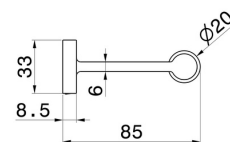

ACCESSORI TONDI

67223.58.061

Porta rotolo a muro versione destra - finitura PVD Copper Bronze

PVD Copper Bronze

CARATTERISTICHE

Installazione

A parete

DISEGNO TECNICO