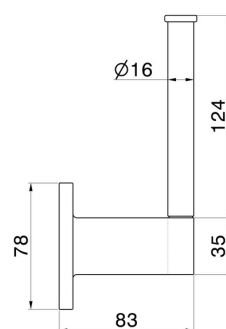

ACCESSORI TONDI

67223.58.063

Porta rotolo a muro versione destra - finitura PVD Gun Metal

PVD Gun Metal

CARATTERISTICHE

Installazione

A parete

DISEGNO TECNICO