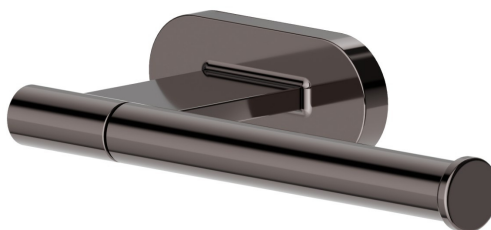

ACCESSORI TONDI

67223.58.063

Porta rotolo a muro versione destra - finitura PVD Gun Metal

PVD Gun Metal

CARATTERISTICHE

Installazione

A parete

DISEGNO TECNICO

Anteprima AR
provalo nella tua casa

Ulteriori dettagli
sul nostro [sito web](#)

ACCESSORI TONDI

67223.58.063

Porta rotolo a muro versione destra - finitura PVD Gun Metal

FINITURE DISPONIBILI

58.063

PVD Gun Metal

01.014

finitura Bianco opaco

01.093

finitura Nero opaco

21.018

finitura Cromo

47.083

finitura Groove Bronze