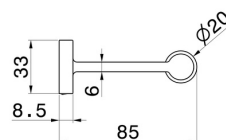

ACCESSORI TONDI

67223.58.063

Porta rotolo a muro versione destra - finitura PVD Gun Metal

PVD Gun Metal

CARATTERISTICHE

Installazione

A parete

DISEGNO TECNICO