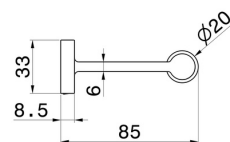

ACCESSORI TONDI

67223.59.064

Porta rotolo a muro versione destra - finitura PVD Brushed Gun Metal

PVD Brushed Gun Metal

CARATTERISTICHE

Installazione

A parete

DISEGNO TECNICO