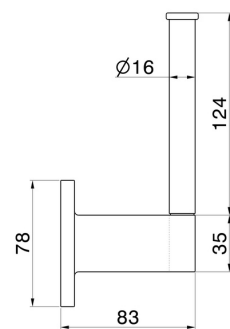

ACCESSORI TONDI

67223.59.064

Porta rotolo a muro versione destra - finitura PVD Brushed Gun Metal

PVD Brushed Gun Metal

CARATTERISTICHE

Installazione

A parete

DISEGNO TECNICO