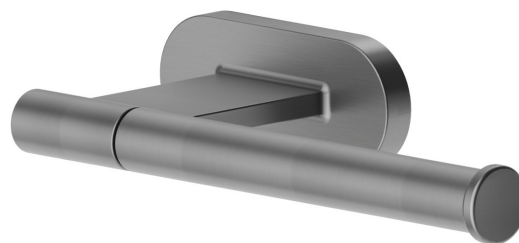

ACCESSORI TONDI

67223.59.064

Porta rotolo a muro versione destra - finitura PVD Brushed Gun Metal

PVD Brushed Gun Metal

CARATTERISTICHE

Installazione

A parete

DISEGNO TECNICO

ACCESSORI TONDI

67223.59.064

Porta rotolo a muro versione destra - finitura PVD Brushed Gun Metal

FINITURE DISPONIBILI

59.064

PVD Brushed Gun Metal

01.014

finitura Bianco opaco

01.093

finitura Nero opaco

21.018

finitura Cromo

47.083

finitura Groove Bronze

58.061

finitura PVD Copper Bronze