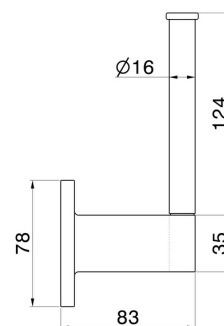

ACCESSORI TONDI

67223.59.066

Porta rotolo a muro versione destra - finitura PVD Acciaio Spazzolato

PVD Acciaio Spazzolato

CARATTERISTICHE

Installazione

A parete

DISEGNO TECNICO