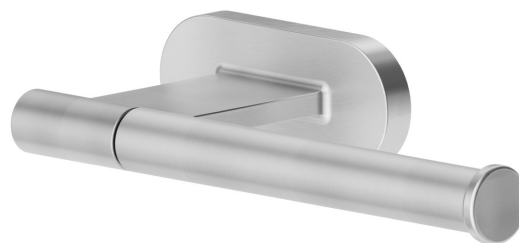

ACCESSORI TONDI

67223.59.066

Porta rotolo a muro versione destra - finitura PVD Acciaio Spazzolato

PVD Acciaio Spazzolato

CARATTERISTICHE

Installazione

A parete

DISEGNO TECNICO

ACCESSORI TONDI

67223.59.066

Porta rotolo a muro versione destra - finitura PVD Acciaio Spazzolato

FINITURE DISPONIBILI

59.066

PVD Acciaio Spazzolato

01.014

finitura Bianco opaco

01.093

finitura Nero opaco

21.018

finitura Cromo

47.083

finitura Groove Bronze

58.061

finitura PVD Copper Bronze