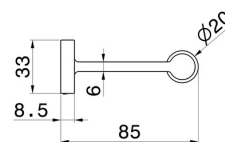

ACCESSORI TONDI

67223.59.066

Porta rotolo a muro versione destra - finitura PVD Acciaio Spazzolato

PVD Acciaio Spazzolato

CARATTERISTICHE

Installazione

A parete

DISEGNO TECNICO