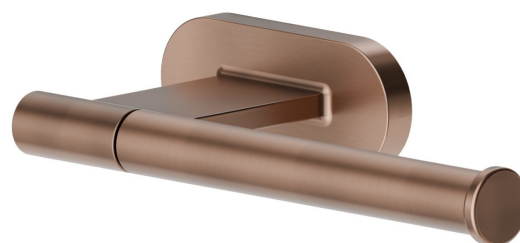

ACCESSORI TONDI

67223.59.067

Porta rotolo a muro versione destra - finitura PVD Brushed Copper Bronze

PVD Brushed Copper Bronze

CARATTERISTICHE

Installazione

A parete

DISEGNO TECNICO

ACCESSORI TONDI

67223.59.067

Porta rotolo a muro versione destra - finitura PVD Brushed Copper Bronze

FINITURE DISPONIBILI

59.067

PVD Brushed Copper Bronze

01.014

finitura Bianco opaco

01.093

finitura Nero opaco

21.018

finitura Cromo

47.083

finitura Groove Bronze

58.061

finitura PVD Copper Bronze

59.098

finitura PVD Brushed Pale Gold

61.020

finitura PVD Glossy Gold

 **MO.070**
finitura Titanium Satin

 **MO.071**
finitura Gold Satin

 **MO.072**
finitura Copper Satin

 **MO.075**
finitura Copper Glossy