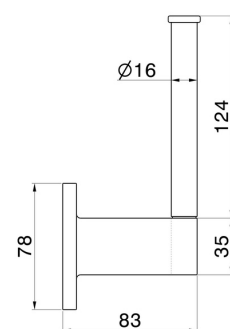

ACCESSORI TONDI

67223.59.067

Porta rotolo a muro versione destra - finitura PVD Brushed Copper Bronze

PVD Brushed Copper Bronze

CARATTERISTICHE

Installazione

A parete

DISEGNO TECNICO