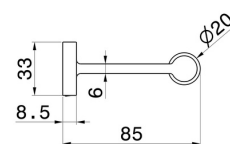

ACCESSORI TONDI

67223.59.067

Porta rotolo a muro versione destra - finitura PVD Brushed Copper Bronze

PVD Brushed Copper Bronze

CARATTERISTICHE

Installazione

A parete

DISEGNO TECNICO