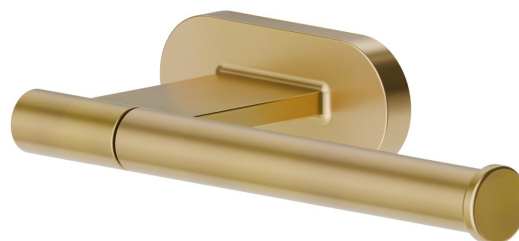

## ACCESSORI TONDI

67223.59.097

Porta rotolo a muro versione destra - finitura PVD Brushed Gold

PVD Brushed Gold

### CARATTERISTICHE

---

Installazione

**A parete**

## ACCESSORI TONDI

**67223.59.097**

Porta rotolo a muro versione destra - finitura PVD Brushed Gold

### FINITURE DISPONIBILI

---

**59.097**

PVD Brushed Gold

**01.014**

finitura Bianco opaco

**01.093**

finitura Nero opaco