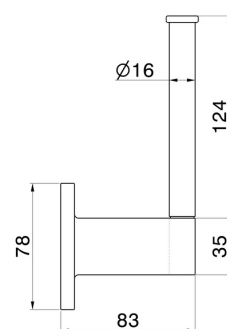

ACCESSORI TONDI

67223.61.020

Porta rotolo a muro versione destra - finitura PVD Glossy Gold

PVD Glossy Gold

CARATTERISTICHE

Installazione

A parete

DISEGNO TECNICO