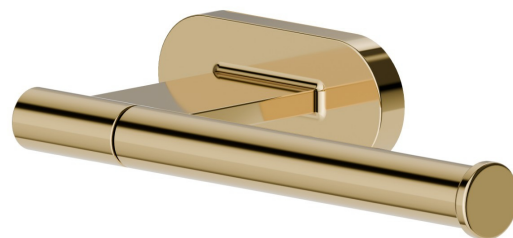

ACCESSORI TONDI

67223.61.020

Porta rotolo a muro versione destra - finitura PVD Glossy Gold

PVD Glossy Gold

CARATTERISTICHE

Installazione

A parete

DISEGNO TECNICO

ACCESSORI TONDI

67223.61.020

Porta rotolo a muro versione destra - finitura PVD Glossy Gold

FINITURE DISPONIBILI

61.020

PVD Glossy Gold

01.014

finitura Bianco opaco

01.093

finitura Nero opaco

21.018

finitura Cromo

47.083

finitura Groove Bronze

58.061

finitura PVD Copper Bronze

59.097

finitura PVD Brushed Gold

59.098

finitura PVD Brushed Pale Gold

 **MO.070**
finitura Titanium Satin

 **MO.071**
finitura Gold Satin

 **MO.072**
finitura Copper Satin

 **MO.075**
finitura Copper Glossy