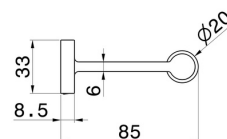

ACCESSORI TONDI

67223.61.020

Porta rotolo a muro versione destra - finitura PVD Glossy Gold

PVD Glossy Gold

CARATTERISTICHE

Installazione

A parete

DISEGNO TECNICO