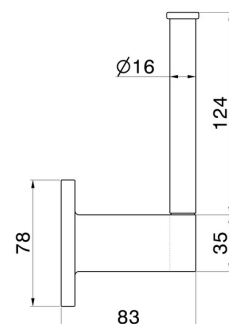

ACCESSORI TONDI

67223.M0.070

Porta rotolo a muro versione destra - finitura Titanium Satin

Titanium Satin

CARATTERISTICHE

Installazione

A parete

DISEGNO TECNICO