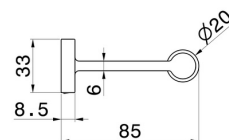

ACCESSORI TONDI

67223.M0.070

Porta rotolo a muro versione destra - finitura Titanium Satin

Titanium Satin

CARATTERISTICHE

Installazione

A parete

DISEGNO TECNICO