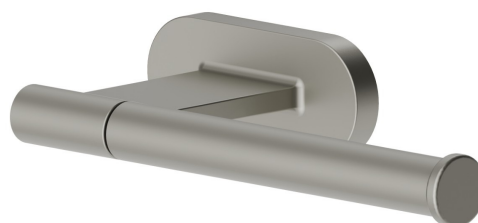

ACCESSORI TONDI

67223.M0.070

Porta rotolo a muro versione destra - finitura Titanium Satin

Titanium Satin

CARATTERISTICHE

Installazione

A parete

DISEGNO TECNICO

ACCESSORI TONDI

67223.M0.070

Porta rotolo a muro versione destra - finitura Titanium Satin

FINITURE DISPONIBILI

M0.070

Titanium Satin

01.014

finitura Bianco opaco

01.093

finitura Nero opaco

21.018

finitura Cromo

47.083

finitura Groove Bronze

58.061

finitura PVD Copper Bronze