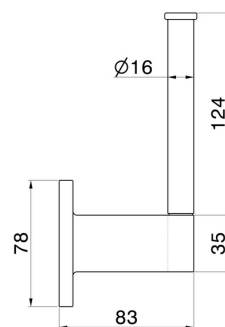

ACCESSORI TONDI

67223.M0.071

Porta rotolo a muro versione destra - finitura Gold Satin

CARATTERISTICHE

Installazione

A parete

DISEGNO TECNICO

ACCESSORI TONDI