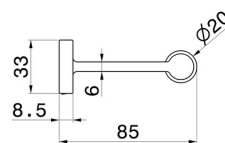

ACCESSORI TONDI

67223.M0.071

Porta rotolo a muro versione destra - finitura Gold Satin

CARATTERISTICHE

Installazione

A parete

DISEGNO TECNICO

ACCESSORI TONDI