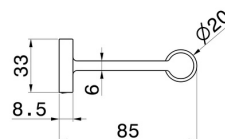

ACCESSORI TONDI

67223.M0.072

Porta rotolo a muro versione destra - finitura Copper Satin

Copper Satin

CARATTERISTICHE

Installazione

A parete

DISEGNO TECNICO