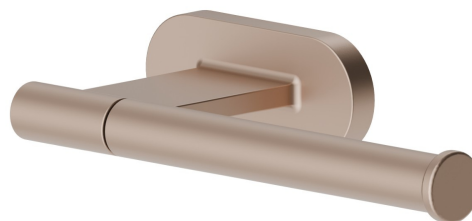

ACCESSORI TONDI

67223.M0.072

Porta rotolo a muro versione destra - finitura Copper Satin

Copper Satin

CARATTERISTICHE

Installazione

A parete

DISEGNO TECNICO

ACCESSORI TONDI

67223.M0.072

Porta rotolo a muro versione destra - finitura Copper Satin

FINITURE DISPONIBILI

M0.072

Copper Satin

01.014

finitura Bianco opaco

01.093

finitura Nero opaco

21.018

finitura Cromo

47.083

finitura Groove Bronze

58.061

finitura PVD Copper Bronze