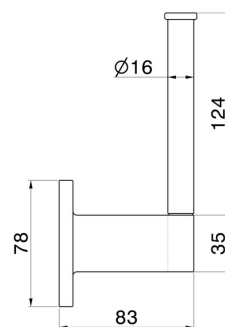

ACCESSORI TONDI

67223.M0.072

Porta rotolo a muro versione destra - finitura Copper Satin

Copper Satin

CARATTERISTICHE

Installazione

A parete

DISEGNO TECNICO