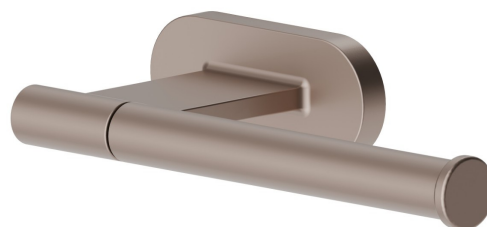

ACCESSORI TONDI

67223.M0.075

Porta rotolo a muro versione destra - finitura Copper Glossy

CARATTERISTICHE

Installazione

A parete

DISEGNO TECNICO

ACCESSORI TONDI

67223.M0.075

Porta rotolo a muro versione destra - finitura Copper Glossy

FINITURE DISPONIBILI

M0.075

Copper Glossy

01.014

finitura Bianco opaco

01.093

finitura Nero opaco

21.018

finitura Cromo

47.083

finitura Groove Bronze

58.061

finitura PVD Copper Bronze

58.063