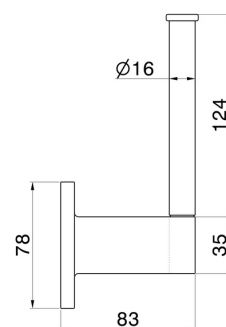

ACCESSORI TONDI

67223.M0.075

Porta rotolo a muro versione destra - finitura Copper Glossy

CARATTERISTICHE

Installazione

A parete

DISEGNO TECNICO

ACCESSORI TONDI