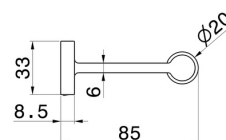

ACCESSORI TONDI

67223.M0.075

Porta rotolo a muro versione destra - finitura Copper Glossy

CARATTERISTICHE

Installazione

A parete

DISEGNO TECNICO

ACCESSORI TONDI