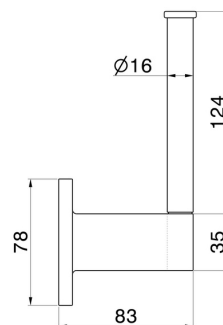

ACCESSORI TONDI

67223.M0.077

Porta rotolo a muro versione destra - finitura Carbon Satin

Carbon Satin

CARATTERISTICHE

Installazione

A parete

DISEGNO TECNICO