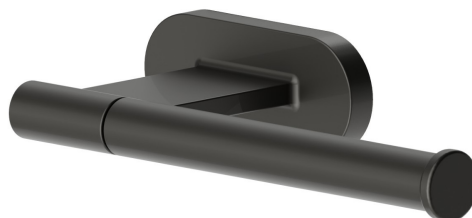

ACCESSORI TONDI

67223.M0.077

Porta rotolo a muro versione destra - finitura Carbon Satin

Carbon Satin

CARATTERISTICHE

Installazione

A parete

DISEGNO TECNICO

ACCESSORI TONDI

67223.M0.077

Porta rotolo a muro versione destra - finitura Carbon Satin

FINITURE DISPONIBILI

M0.077

Carbon Satin

01.014

finitura Bianco opaco

01.093

finitura Nero opaco

21.018

finitura Cromo

47.083

finitura Groove Bronze

58.061

finitura PVD Copper Bronze

 **M0.075**
finitura Copper Glossy