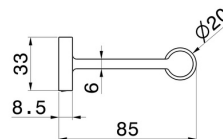

ACCESSORI TONDI

67223.M0.077

Porta rotolo a muro versione destra - finitura Carbon Satin

Carbon Satin

CARATTERISTICHE

Installazione

A parete

DISEGNO TECNICO