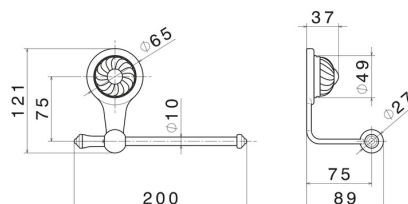

ACCESSORI DELUXE

68223.21.018

Porta rotolo a muro versione destra - finitura Cromo

Cromo

CARATTERISTICHE

Installazione

A parete

DISEGNO TECNICO

ACCESSORI DELUXE

68223.21.018

Porta rotolo a muro versione destra - finitura Cromo

FINITURE DISPONIBILI

21.018

Cromo

66.019

finitura Oro