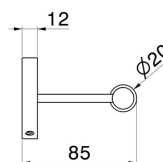

ACCESSORI X-STEEL

73223X.50.050

Porta rotolo a muro versione destra - finitura Acciaio Inox

CARATTERISTICHE

Installazione

A parete

DISEGNO TECNICO

ACCESSORI X-STEEL

73223X.50.050

Porta rotolo a muro versione destra - finitura Acciaio Inox

FINITURE DISPONIBILI

50.050

Acciaio Inox

59.064

finitura PVD Brushed Gun Metal

59.067