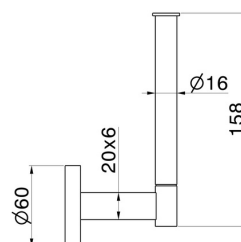

ACCESSORI X-STEEL

73223X.50.050

Porta rotolo a muro versione destra - finitura Acciaio Inox

CARATTERISTICHE

Installazione

A parete

DISEGNO TECNICO

ACCESSORI X-STEEL

73223X.50.050

Porta rotolo a muro versione destra - finitura Acciaio Inox

FINITURE DISPONIBILI

50.050

Acciaio Inox

59.064

finitura PVD Brushed Gun Metal

59.067