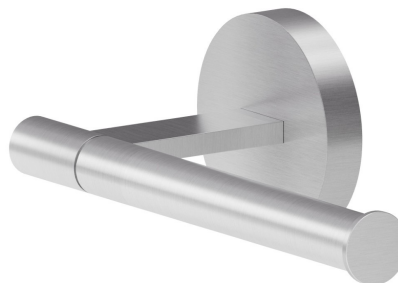

ACCESSORI X-STEEL

73223X.50.050

Porta rotolo a muro versione destra - finitura Acciaio Inox

CARATTERISTICHE

Installazione

A parete

DISEGNO TECNICO

ACCESSORI X-STEEL

73223X.50.050

Porta rotolo a muro versione destra - finitura Acciaio Inox

FINITURE DISPONIBILI

50.050

Acciaio Inox

59.064

finitura PVD Brushed Gun Metal

59.067

finitura PVD Brushed Copper Bronze

59.097

finitura PVD Brushed Gold

59.098

finitura PVD Brushed Pale Gold