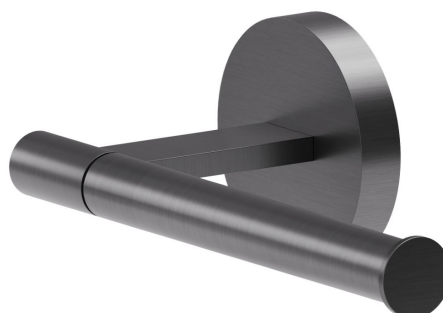

# ACCESSORI X-STEEL

73223X.59.064

Porta rotolo a muro versione destra - finitura PVD Brushed Gun Metal

PVD Brushed Gun Metal

## CARATTERISTICHE

Installazione

**A parete**

## ACCESSORI X-STEEL

**73223X.59.064**

Porta rotolo a muro versione destra - finitura PVD Brushed Gun Metal