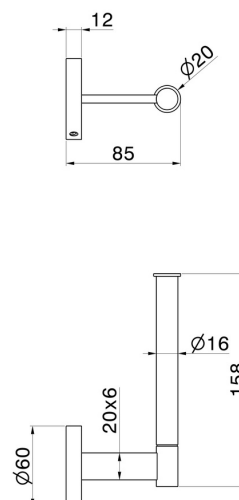

# ACCESSORI X-STEEL

73223X.59.064

Porta rotolo a muro versione destra - finitura PVD Brushed Gun Metal

PVD Brushed Gun Metal

## CARATTERISTICHE

Installazione

**A parete**

## DISEGNO TECNICO