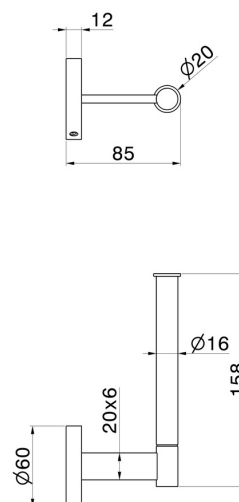

## ACCESSORI X-STEEL

73223X.59.067

Porta rotolo a muro versione destra - finitura PVD Brushed Copper Bronze

### CARATTERISTICHE

---

Installazione

**A parete**

### DISEGNO TECNICO

---