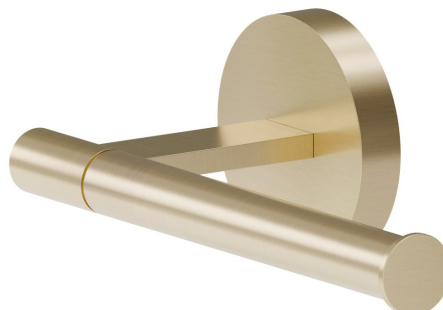

ACCESSORI X-STEEL

73223X.59.097

Porta rotolo a muro versione destra - finitura PVD Brushed Gold

PVD Brushed Gold

CARATTERISTICHE

Installazione

A parete

DISEGNO TECNICO

ACCESSORI X-STEEL

73223X.59.097

Porta rotolo a muro versione destra - finitura PVD Brushed Gold

FINITURE DISPONIBILI

59.097

PVD Brushed Gold

50.050

finitura Acciaio Inox

59.064

finitura PVD Brushed Gun Metal

59.067

finitura PVD Brushed Copper Bronze

59.098

finitura PVD Brushed Pale Gold