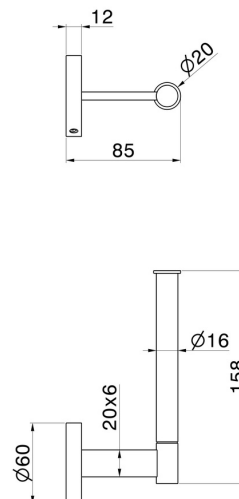

ACCESSORI X-STEEL

73223X.59.097

Porta rotolo a muro versione destra - finitura PVD Brushed Gold

PVD Brushed Gold

CARATTERISTICHE

Installazione

A parete

DISEGNO TECNICO

ACCESSORI X-STEEL

73223X.59.097

Porta rotolo a muro versione destra - finitura PVD Brushed Gold

FINITURE DISPONIBILI

59.097

PVD Brushed Gold

50.050

finitura Acciaio Inox