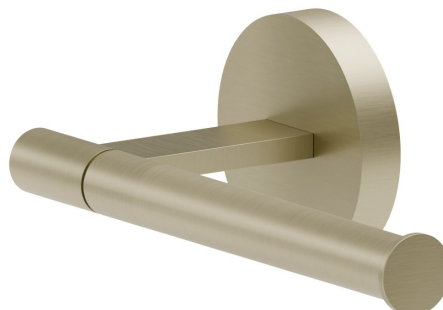

ACCESSORI X-STEEL

73223X.59.098

Porta rotolo a muro versione destra - finitura PVD Brushed Pale Gold

PVD Brushed Pale Gold

CARATTERISTICHE

Installazione

A parete

DISEGNO TECNICO

ACCESSORI X-STEEL

73223X.59.098

Porta rotolo a muro versione destra - finitura PVD Brushed Pale Gold

FINITURE DISPONIBILI

59.098

PVD Brushed Pale Gold

50.050

finitura Acciaio Inox

59.064

finitura PVD Brushed Gun Metal

59.067

finitura PVD Brushed Copper Bronze

59.097

finitura PVD Brushed Gold