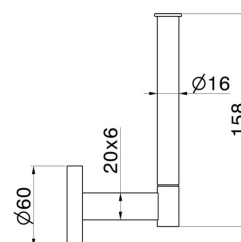

ACCESSORI X-STEEL

73223X.59.098

Porta rotolo a muro versione destra - finitura PVD Brushed Pale Gold

PVD Brushed Pale Gold

CARATTERISTICHE

Installazione

A parete

DISEGNO TECNICO

ACCESSORI X-STEEL

73223X.59.098

Porta rotolo a muro versione destra - finitura PVD Brushed Pale Gold

FINITURE DISPONIBILI

59.098

PVD Brushed Pale Gold

50.050

finitura Acciaio Inox