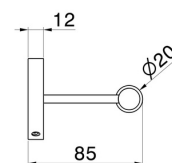

ACCESSORI X-STEEL

73223X.59.098

Porta rotolo a muro versione destra - finitura PVD Brushed Pale Gold

PVD Brushed Pale Gold

CARATTERISTICHE

Installazione

A parete

DISEGNO TECNICO

ACCESSORI X-STEEL

73223X.59.098

Porta rotolo a muro versione destra - finitura PVD Brushed Pale Gold

FINITURE DISPONIBILI

59.098

PVD Brushed Pale Gold

50.050

finitura Acciaio Inox