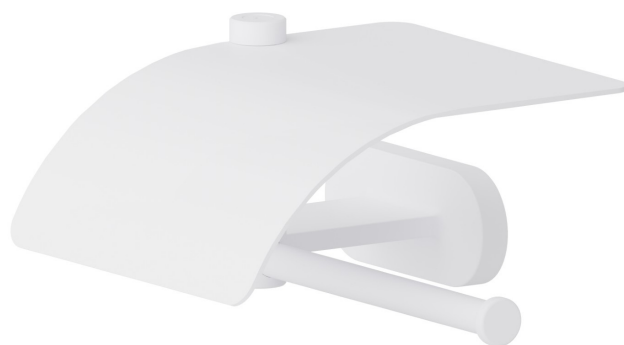

# ACCESSORI TONDI

**67224.01.014**

Porta rotolo a muro versione destra con coperchio - finitura  
Bianco opaco

Bianco opaco

## CARATTERISTICHE

Installazione

**A parete**

## ACCESSORI TONDI

**67224.01.014**

Porta rotolo a muro versione destra con coperchio - finitura Bianco opaco