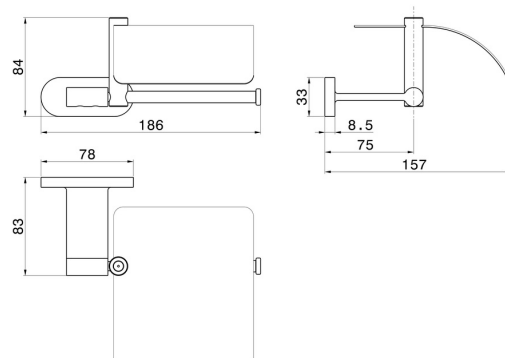

# ACCESSORI TONDI

**67224.01.014**

Porta rotolo a muro versione destra con coperchio - finitura  
Bianco opaco

Bianco opaco

## CARATTERISTICHE

Installazione

**A parete**

## DISEGNO TECNICO