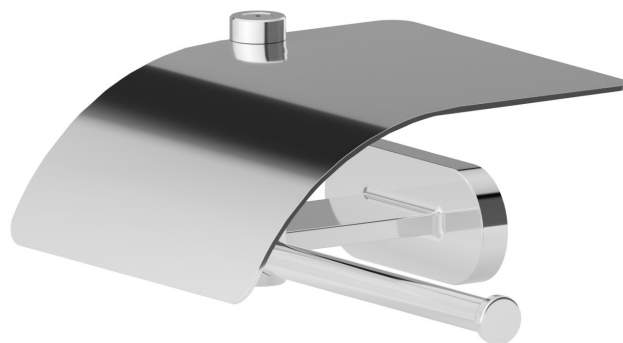

## ACCESSORI TONDI

67224.21.018

Porta rotolo a muro versione destra con coperchio - finitura Cromo

Cromo

### CARATTERISTICHE

---

Installazione

**A parete**

## ACCESSORI TONDI

**67224.21.018**

Porta rotolo a muro versione destra con coperchio - finitura Cromo