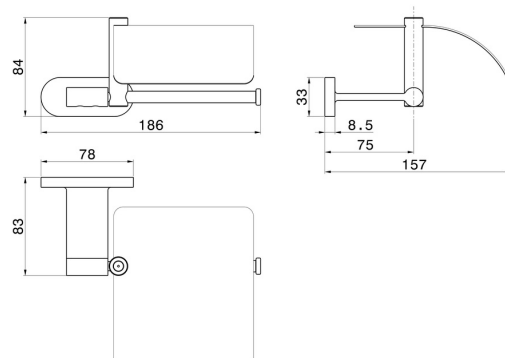

ACCESSORI TONDI

67224.47.083

Porta rotolo a muro versione destra con coperchio - finitura
Groove Bronze

Groove Bronze

CARATTERISTICHE

Installazione

A parete

DISEGNO TECNICO

ACCESSORI TONDI

67224.47.083

Porta rotolo a muro versione destra con coperchio - finitura Groove Bronze

FINITURE DISPONIBILI

47.083

Groove Bronze

01.014

finitura Bianco opaco