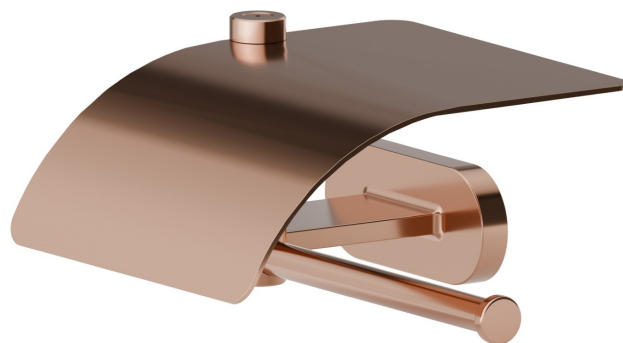

ACCESSORI TONDI

67224.58.061

Porta rotolo a muro versione destra con coperchio - finitura
PVD Copper Bronze

CARATTERISTICHE

Installazione

A parete

DISEGNO TECNICO

ACCESSORI TONDI

67224.58.061

Porta rotolo a muro versione destra con coperchio - finitura PVD Copper Bronze

FINITURE DISPONIBILI

58.061

PVD Copper Bronze

01.014

finitura Bianco opaco

01.093

finitura Nero opaco

21.018

finitura Cromo

47.083

finitura Groove Bronze

58.063

finitura PVD Gun Metal

59.064

finitura PVD Brushed Pale Gold

61.020

finitura PVD Glossy Gold

 **MO.070**
finitura Titanium Satin

 **MO.071**
finitura Gold Satin

 **MO.072**
finitura Copper Satin

 **MO.075**
finitura Copper Glossy

 **MO.077**
finitura Carbon Satin