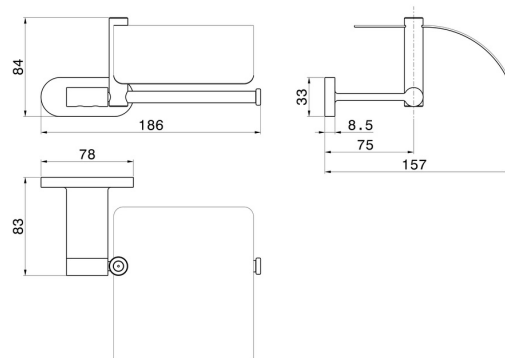

ACCESSORI TONDI

67224.58.061

Porta rotolo a muro versione destra con coperchio - finitura
PVD Copper Bronze

CARATTERISTICHE

Installazione

A parete

DISEGNO TECNICO

ACCESSORI TONDI

67224.58.061

Porta rotolo a muro versione destra con coperchio - finitura PVD Copper Bronze

FINITURE DISPONIBILI

58.061

PVD Copper Bronze

01.014

finitura Bianco opaco

01.093