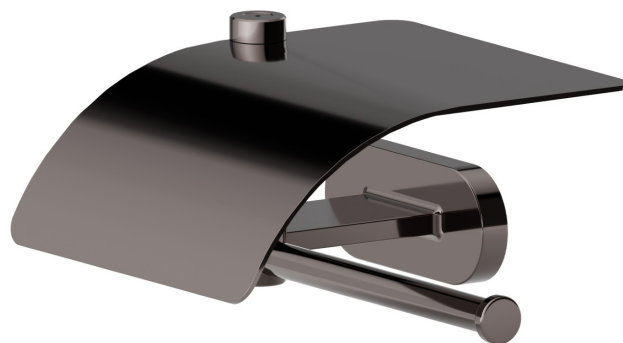

# ACCESSORI TONDI

**67224.58.063**

Porta rotolo a muro versione destra con coperchio - finitura  
PVD Gun Metal

PVD Gun Metal

## CARATTERISTICHE

Installazione

**A parete**