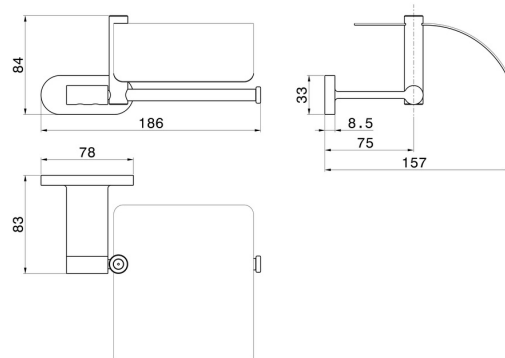

ACCESSORI TONDI

67224.59.064

Porta rotolo a muro versione destra con coperchio - finitura
PVD Brushed Gun Metal

PVD Brushed Gun Metal

CARATTERISTICHE

Installazione

A parete

DISEGNO TECNICO

ACCESSORI TONDI

67224.59.064

Porta rotolo a muro versione destra con coperchio - finitura PVD Brushed Gun Metal

FINITURE DISPONIBILI

59.064

PVD Brushed Gun Metal

01.014

finitura Bianco opaco