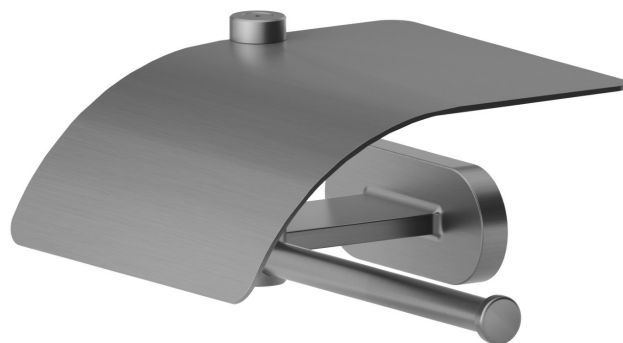

ACCESSORI TONDI

67224.59.064

Porta rotolo a muro versione destra con coperchio - finitura
PVD Brushed Gun Metal

PVD Brushed Gun Metal

CARATTERISTICHE

Installazione

A parete

DISEGNO TECNICO

ACCESSORI TONDI

67224.59.064

Porta rotolo a muro versione destra con coperchio - finitura PVD Brushed Gun Metal

FINITURE DISPONIBILI

59.064

PVD Brushed Gun Metal

01.014

finitura Bianco opaco

01.093

finitura Nero opaco

21.018

finitura Cromo

47.083

finitura Groove Bronze

58.061

finitura PVD Copper Bronze

 **M0.077**
finitura Carbon Satin